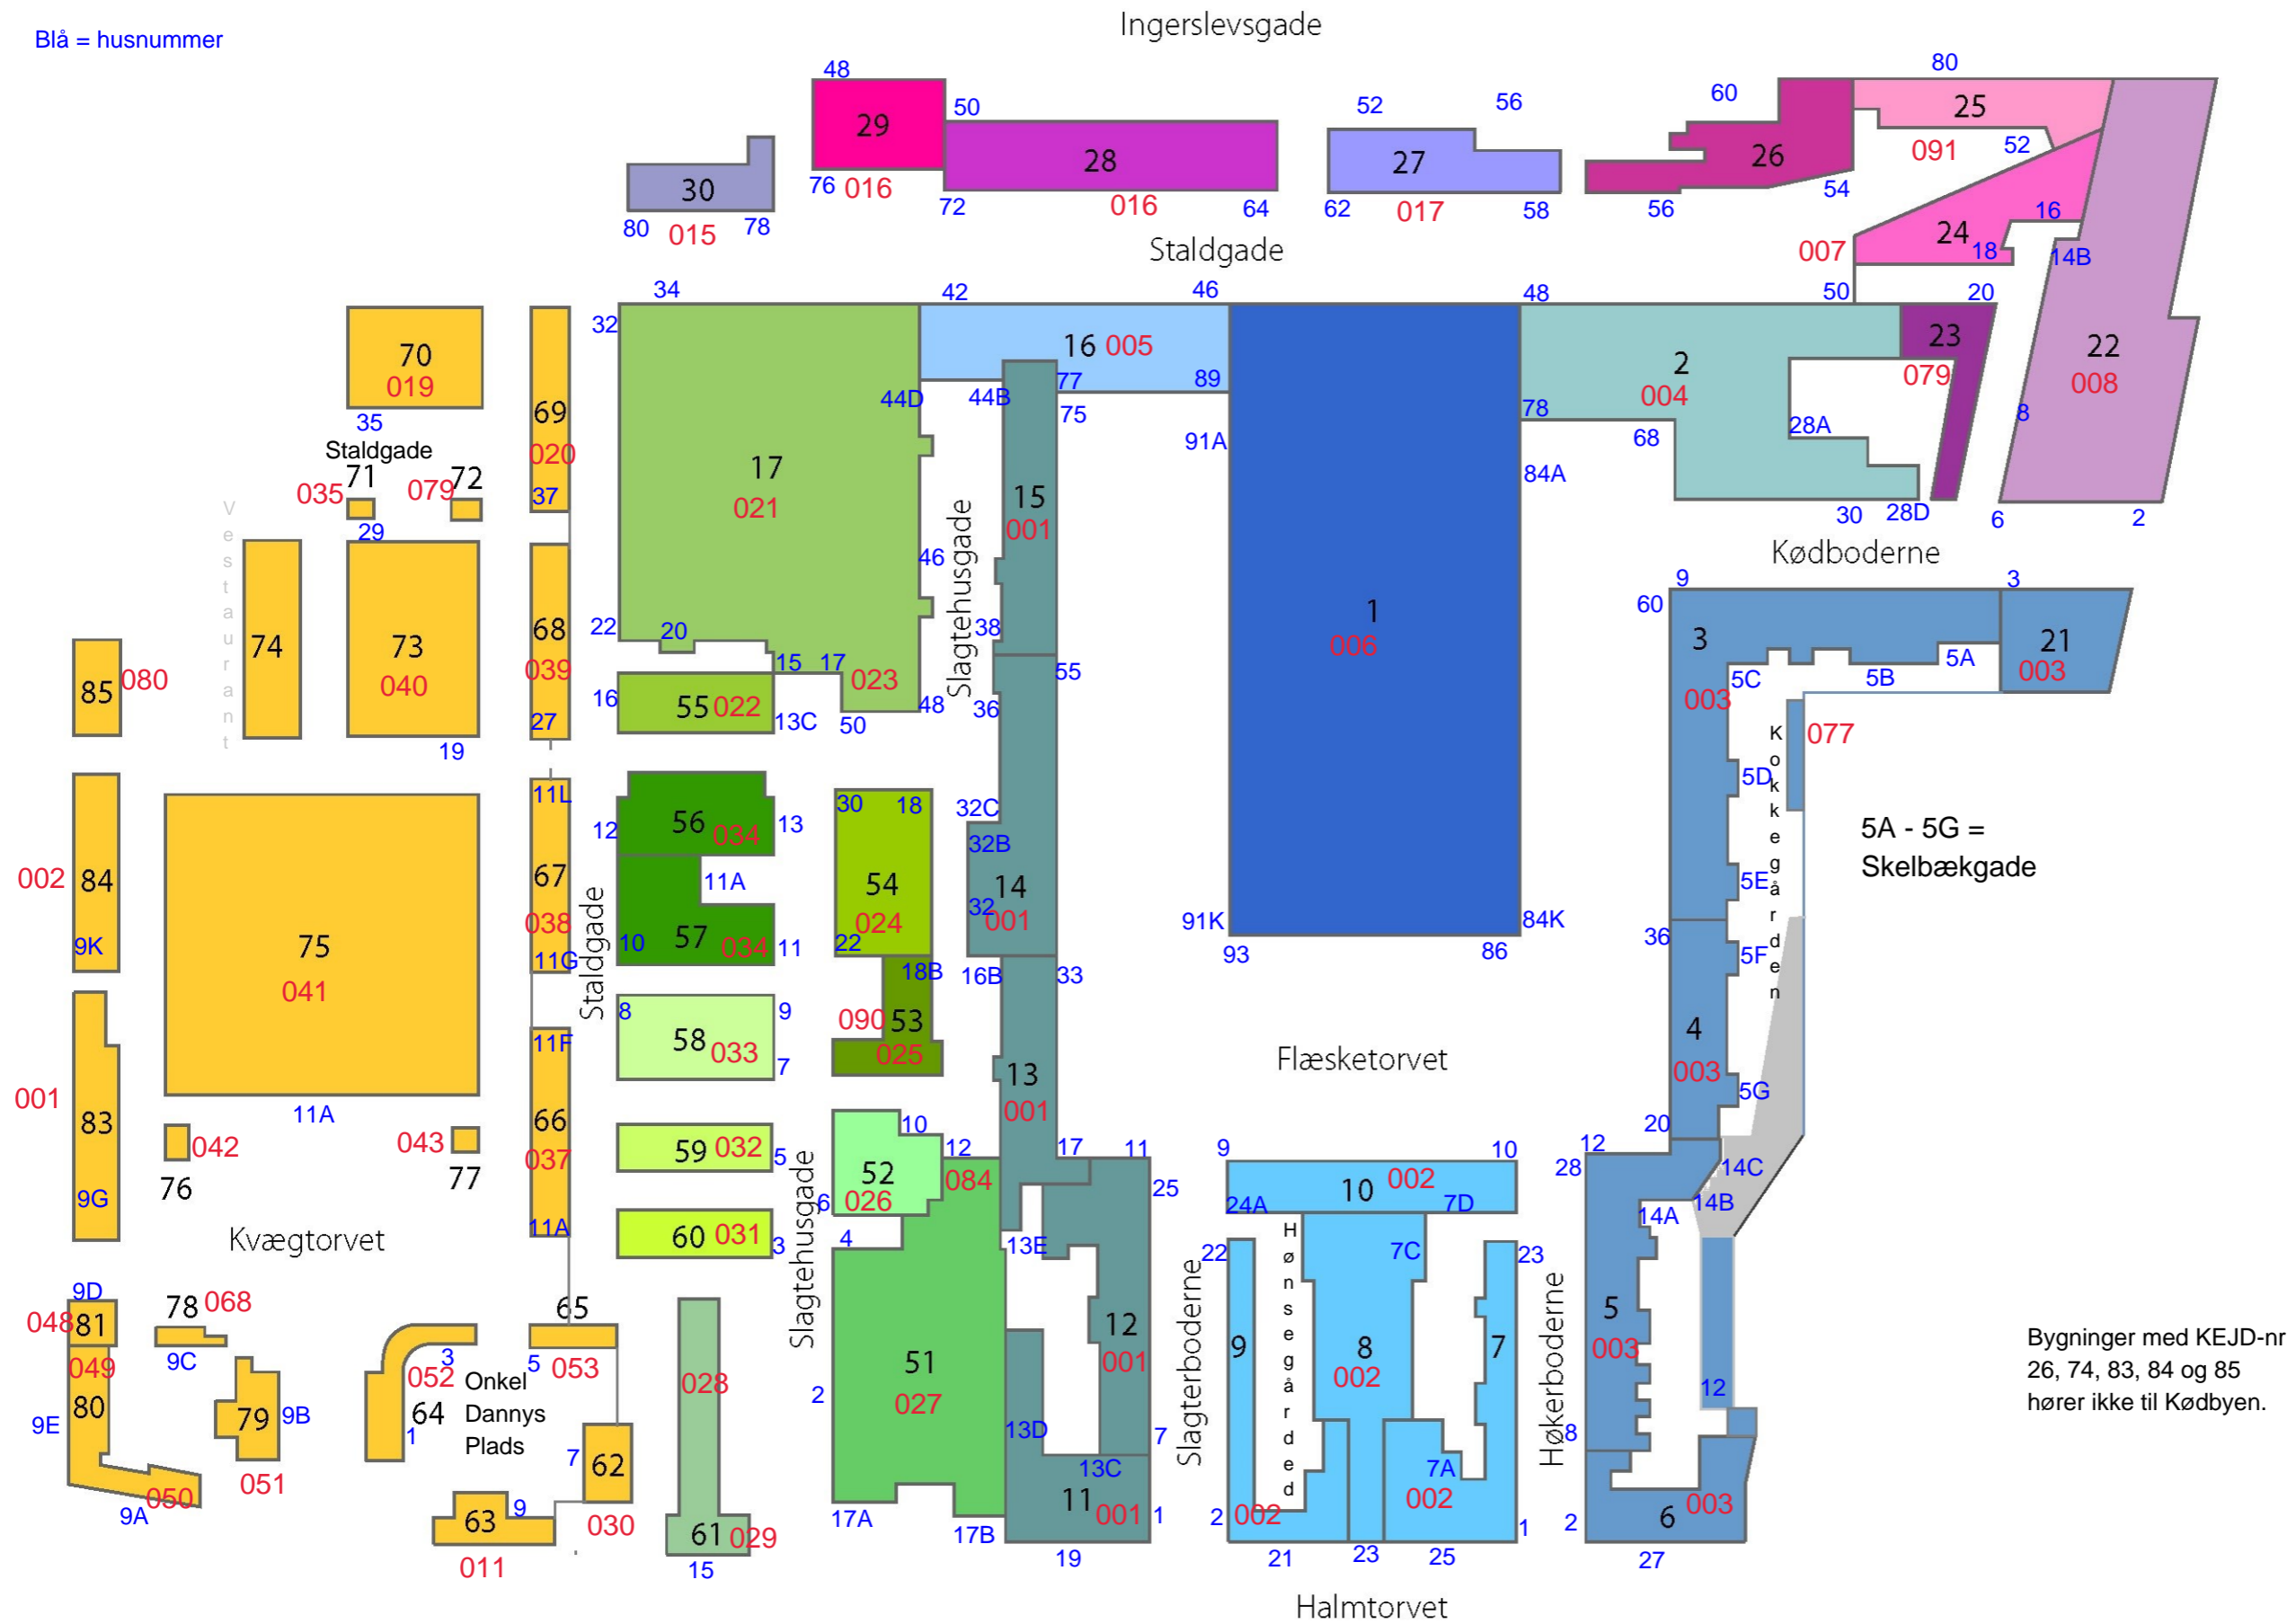

Rød = BBR bygnings-nr.

Sort = KEJD bygnings-nr.

Blå = husnummer

5A - 5G =
Skelbækgade

Bygninger med KEJD-nr.
26, 74, 83, 84 og 85
hører ikke til Kødbyen.